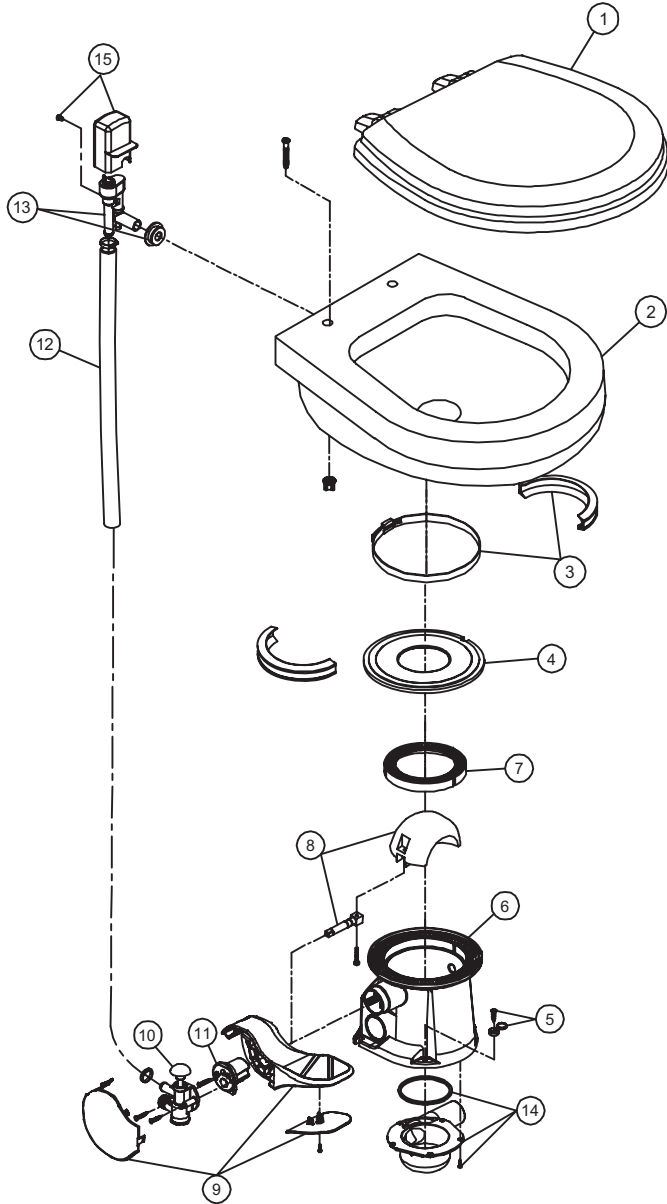

PARTS LIST: Toilet, Vacuum Models 147, 148 & 149

41

| ITEM | PART NUMBER | | | DESCRIPTION |
|------|-------------|-----------|-----------|---|
| | 147 | 148 | 149 | |
| 1 | 385344436 | 385344436 | 385344436 | SEAT ASSEMBLY, WHITE |
| | 385344437 | 385344437 | 385344437 | SEAT ASSEMBLY, BONE |
| 2 | 385310676 | 385310676 | 385310676 | CHINA BOWL KIT, WHITE |
| | 385310781 | 385310781 | 385310781 | CHINA BOWL KIT, BONE |
| 3 | 385310025 | 385310025 | 385310025 | BAND AND HALF CLAMP, KIT WHITE |
| | 385310048 | 385310048 | 385310048 | BAND AND HALF CLAMP, KIT BONE |
| 4 | 385311462 | 385311462 | 385311462 | SEAL REPLACEMENT , KIT |
| 5 | 385310679 | 385310679 | 385310679 | MOUNTING HARDWARE - WHITE |
| | 385310785 | 385310785 | 385310785 | MOUNTING HARDWARE - BONE |
| 6 | 385310685 | 385310686 | 385310975 | BASE KIT , WHITE (inc. items 3 -11 & 14) |
| | 385310783 | 385310784 | 385310976 | BASE KIT , BONE (inc. items 3 -11 & 14) |
| 7 | 385311292 | 385311292 | 385311292 | BASE RING |
| 8 | 385310954 | 385310954 | 385310954 | KIT,BALL,SHAFT & CART, WHITE (inc. item 11) |
| 9 | 385310682 | 385310682 | 385310682 | PEDAL KIT, WHITE (inc. item 11) |
| | 385310762 | 385310762 | 385310762 | PEDAL KIT, BONE (inc. item 11) |
| 10 | 385314349 | 385314349 | 385314349 | WATER VALVE, KIT |
| 11 | 385310683 | 385310683 | 385310683 | SPRING CARTRIDGE, KIT |
| 12 | 385340177 | 385340177 | 385340177 | HOSE, SUPPLY - BONE. |
| | 385345377 | 385345377 | 385345377 | HOSE, SUPPLY - WHITE |
| 13 | 385310687 | 385310687 | 385310687 | VACUUM BREAKER, KIT |
| 14 | 385310680 | 385310680 | 385310936 | DISCHARGE KIT |
| 15 | 385310696 | 385310696 | 385310696 | VACUUM BREAKER COVER WHITE |
| | 385310782 | 385310782 | 385310782 | VACUUM BREAKER COVER BONE |

| TOILET MODEL | DISCHARGE LOCATION |
|--------------|--------------------|
| 147 | OPPOSITE PEDAL |
| 148 | REAR OF TOILET |
| 149 | UNDER PEDAL |