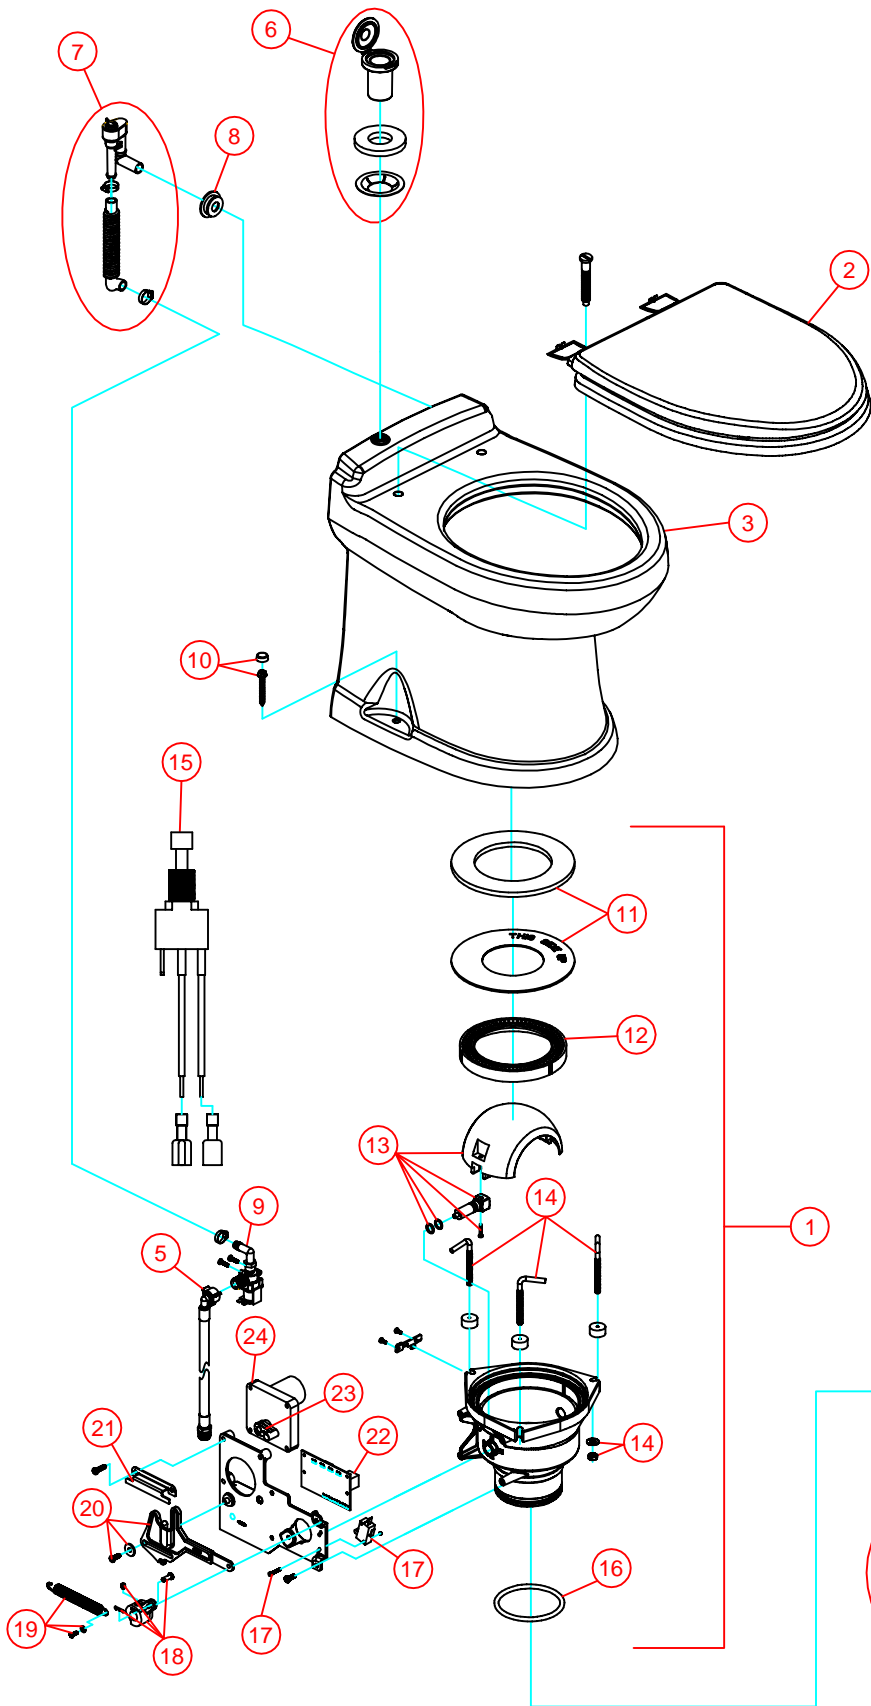

PARTS LIST: 4748 SERIES TOILET W/WALL SWITCH

ITEM	PART NUMBER	DESCRIPTION
1	BASE KITS INC. 5,9, 11-14, 16-24	
	385311754	KIT, BASE 4748-12VDC
	385311755	KIT, BASE 4748-24VDC
2	385311005	KIT, CON'TO SEAT & LID-WHT
	385311006	KIT, CON'TO SEAT & LID-BONE
3	385311730	KIT, BOWL 4300/4400/4700-WHITE
	385311731	KIT, BOWL 4300/4400/4700-BONE
4	385311056	KIT, PLUGIN BASE '48 ADAPTER
5	385311547	KIT, SUPPLY HOSE-4800
6	385311750	KIT, OV'RIDE SWITCH HOUS'G-WHT
	385311751	KIT, OV'RIDE SWITCH HOUS'G-BON
7	385310807	KIT, VAC BRK'R ASY/PLUGIN BASE
8	385311164	KIT, SEALING GROMMET 1/2"
9	385311545	KIT, WATER VALVE ASSY 4800-12V
	385311545	KIT, WATER VALVE ASSY 4800-12V
10	385310679	MOUNTING KIT - WHITE
	385310785	MOUNTING KIT - BONE
11	385311009	KIT, SEAL PLUG IN BASE
12	385311292	KIT, BASE RING INSERT
13	385310969	KIT, MO HALF'BL/SHAFT AY-WHT
14	385311011	KIT, CON'TO L-BOLT/NUTS/WSHR
15	385311752	KIT. MAN OV'RIDE SWITCH ASSY
16	385311294	KIT, O-RING PLUG-IN BASE
17	385311003	KIT, CON'TO FLUSH SWITCH
18	385311296	KIT, ROTOR SHAFT CAM 4300/4400
19	385311393	KIT, FLUSH SPRING 4800
20	385311392	KIT, DRIVE LINKAGE 4800
21	385311429	KIT, LINKAGE GUIDE BRACKET
22	385311690	KIT, CIRCUITBD MECHANICAL BASE
23	385311299	KIT, MTR DRIVE ARM 4300/4400
	385311300	KIT, MOTOR REPL 4300-4400 (INC. 23)
	385311390	KIT, MOTOR REPL 4800-24VDC (INC. 23)