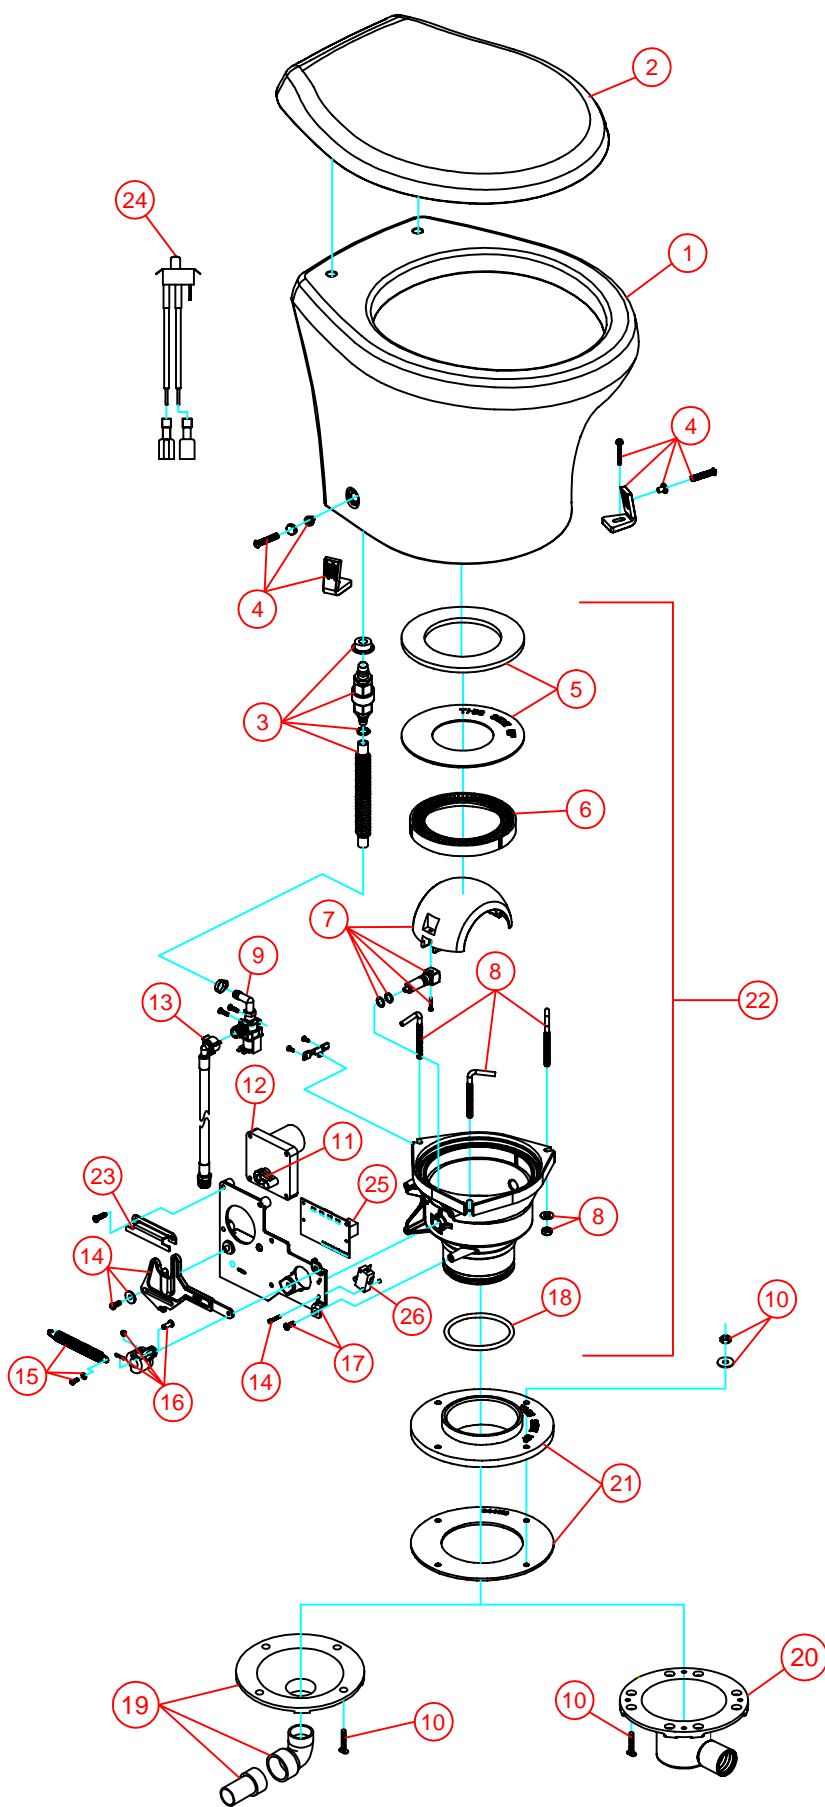

# PARTS LIST: 4806 PLUG IN BASE

ITEM	PART NUMBER	DESCRIPTION
1	385311378	KIT, BOWL 4800 SHORT-WHITE
	385311379	KIT, BOWL 4800 SHORT-BONE
2	385311618	KIT, SEAT/CVR SLOW-CLOSE/WHIT
	385311383	KIT, SEAT-CV'R 4800-BONE
3	385311384	KIT, CHECK VALVE W/CORR'G HOSE
4	385311463	KIT, 4800 CHINA MTG
5	385311009	KIT, SEAL PLUG IN BASE
6	385311292	KIT, BASE RING INSERT
7	385310969	SHAFT/ HALF BALL KIT
8	385311011	L- BOLTS/NUTS /WASH/ PLUG IN BASE
9	385311545	KIT, WATER VALVE ASSY 4800-12V
	385311546	KIT, WATER VALVE ASSY 4800-24V
10	385310064	KIT, MOUNT-TRAVELER-506/806
11	385311299	KIT, MTR DRIVE ARM 4300/4400
12	385311300	KIT, MOTOR REPL 4800 (INC. 11) 12VDC
	385311390	KIT, MOTOR REPL 4800 (INC. 11) 24VDC
13	385311547	KIT, SUPPLY HOSE-4800
14	385311392	KIT, LINKAGE DRIVE 4800
15	385311393	KIT, FLUSH SPRING 4800
16	385311296	KIT, ROTOR SHAFT CAM 4300/4400
17	385311394	KIT, MTG BRACKET 4800 (INC. 27)
18	385311294	KIT, O'RING PLUG-IN BASE
19	385318864	KIT, FUNNEL 506/806/706 (INC. 10)
20	385310550	KIT, FUNNEL-106 VACUFLUSH
21	385311013	KIT, CON'TO FLOOR FLANGE ADPT (INC. 10)
22	385311395	KIT, BASE 4806 PLUGIN COMP-12V (INC. 5-20, 25)
	385311396	KIT, BASE 4806 COMP 24VDC (INC. 5-20, 25)
23	385311429	KIT, LINKAGE GUIDE BRACKET
24	385311691	KIT, 4800 MODE SWITCH
25	385311690	KIT, CIRUITBD MECHANICAL BASE
26	385311673	KIT, FLUSH ACUATION SWITCH