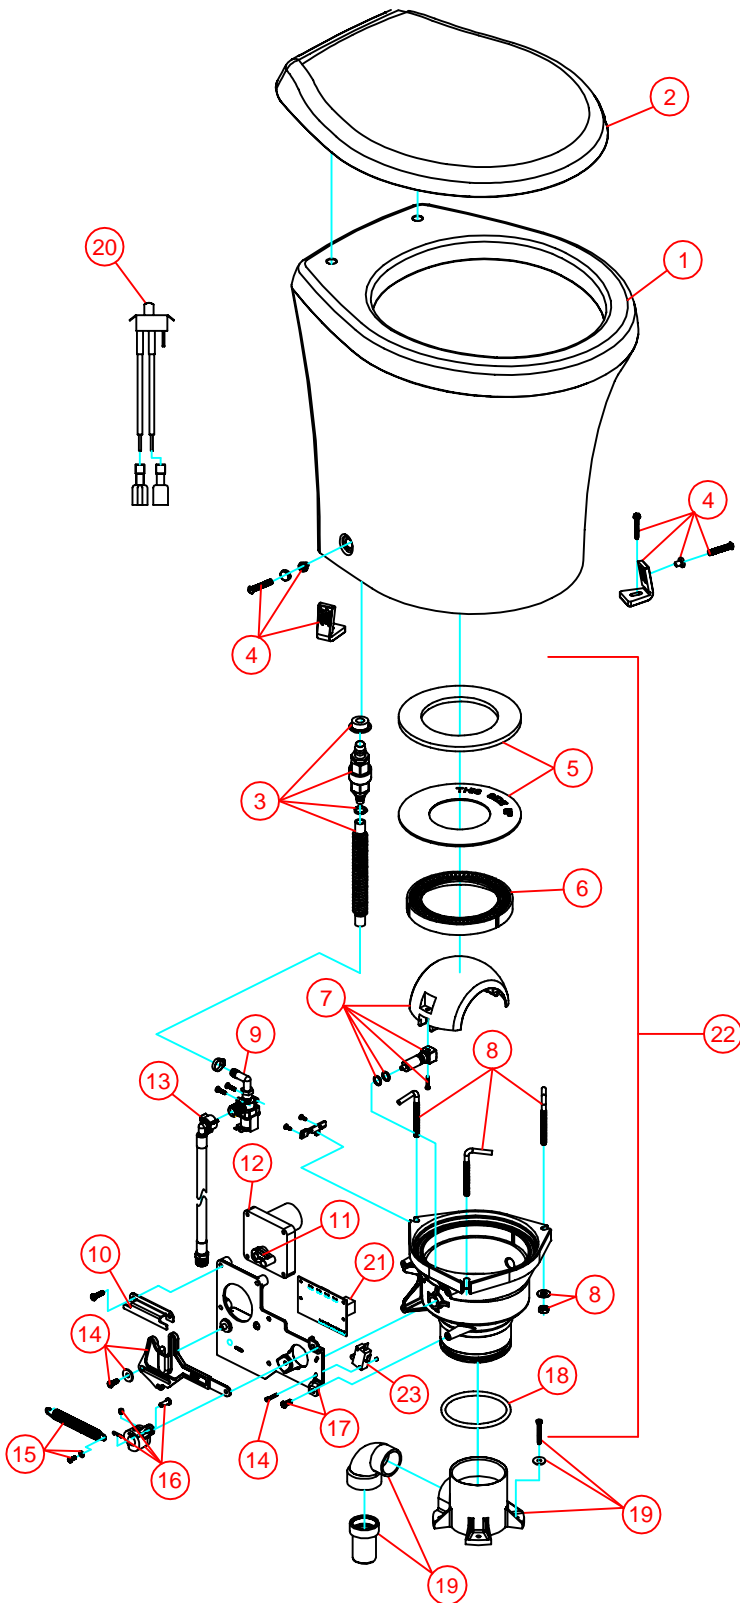

# PARTS LIST: 4848 PLUG IN BASE

ITEM	PART NUMBER	DESCRIPTION
1	385311380	KIT, BOWL 4800 TALL-WHITE
	385311381	KIT, BOWL 4800 TALL-BONE
2	385311618	KIT, SEAT/CVR SLOW-CLOSE/WHT
	385311383	KIT, SEAT-CV'R 4800-BONE
3	385311384	KIT, CHECK VALVE W/CORR'G HOSE
4	385311463	KIT, 4800 CHINA MTG
5	385311009	KIT, SEAL PLUG IN BASE
6	385311292	KIT, BASE RING INSERT
7	385310969	SHAFT/ HALF BALL KIT
8	385311011	L- BOLTS/NUTS /WASH/ PLUG IN BASE
9	385311545	KIT, WATER VALVE ASSY 4800-12V
	385311546	KIT, WATER VALVE ASSY 4800-24V
10	385311429	KIT, LINKAGE GUIDE BRACKET
11	385311299	KIT, MTR DRIVE ARM 4300/4400
12	385311300	KIT, MOTOR REPL 4800 (INC. ITEM 11) 12VDC
	385311390	KIT, MOTOR REPL 4800 (INC. ITEM 11) 24VDC
13	385311547	KIT, SUPPLY HOSE-4800
14	385311392	KIT, LINKAGE DRIVE 4800
15	3853111393	KIT, FLUSH SPRING 4800
16	385311296	KIT, ROTOR SHAFT CAM 4300/4400
17	385311394	KIT, MTG BRACKET 4800 (INC. 10,14-16, 23)
18	385311294	KIT, O'RING PLUG-IN BASE
19	385311056	KIT, PLUGIN BASE '48 ADAPTER
20	385311691	KIT, 4800 MODE SWITCH
21	385311690	KIT, CIRUITBD MECHANICAL BASE
22	385311399	KIT, BASE 4800 COMPLETE 12VDC
	385311400	KIT, BASE 4800 COMPLETE 24VDC
23	385311673	KIT, FLUSH ACUATION SWITCH