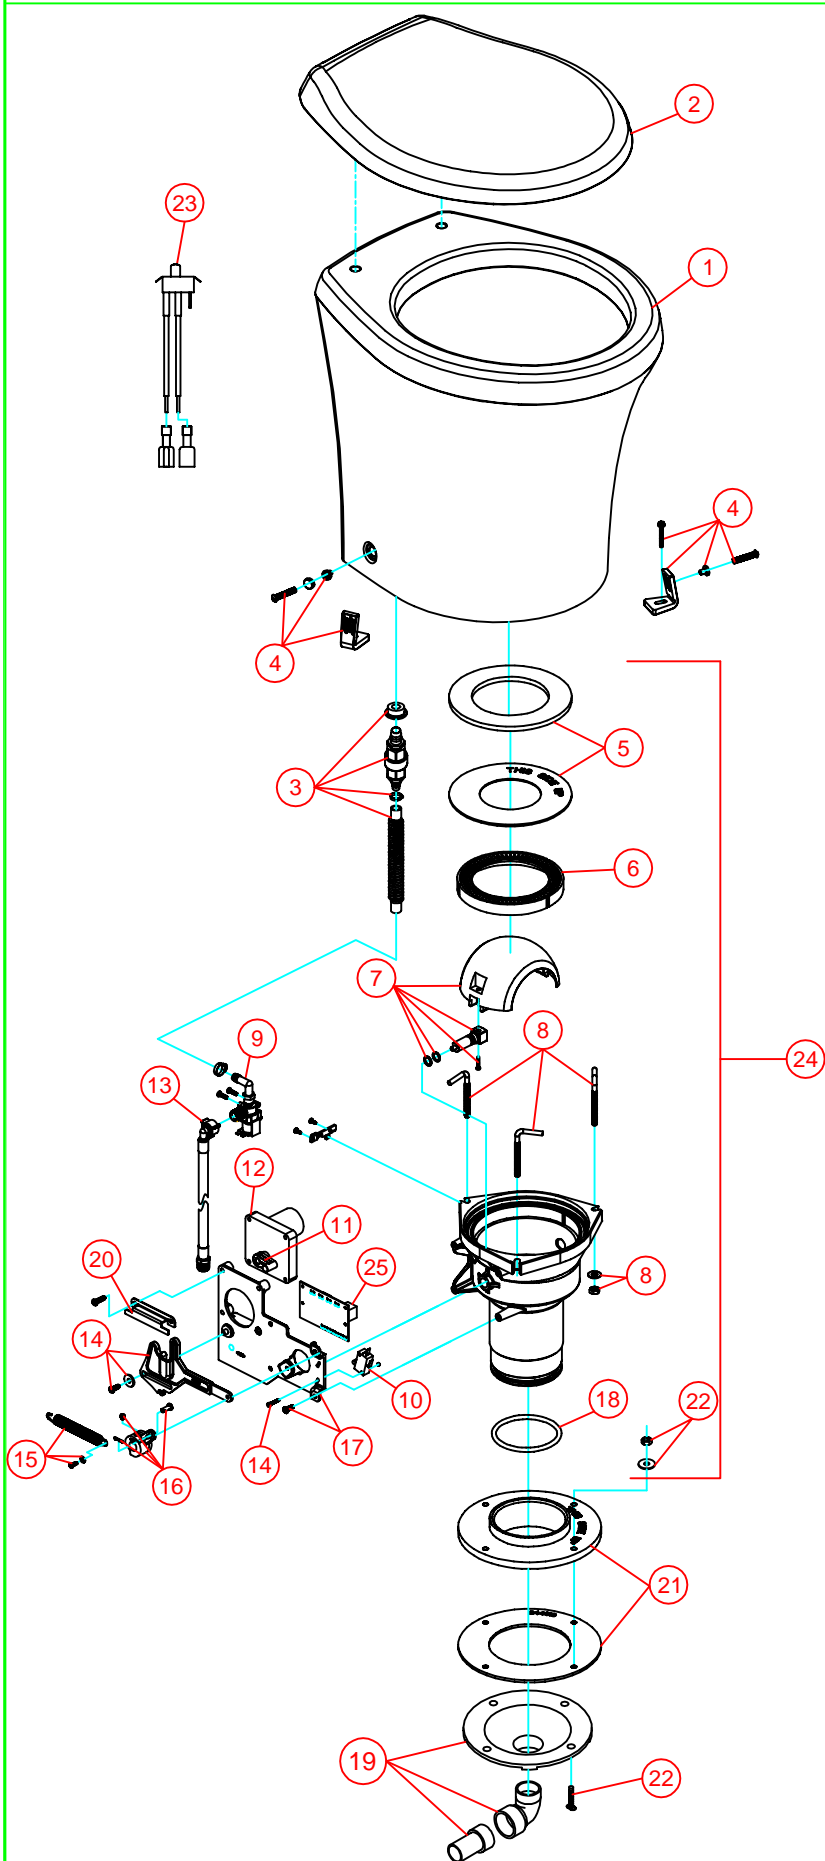

# PARTS LIST: 4809 PLUG IN BASE

ITEM	PART NUMBER	DESCRIPTION
1	385311380	KIT, BOWL 4800 TALL-WHITE
	385311381	KIT, BOWL 4800 TALL-BONE
2	385311618	KIT, SEAT/CVR SLOW-CLOSE/WHT
	385311383	KIT, SEAT-CVR 4800-BONE
3	385311384	KIT, CHECK VALVE W/CORR'G HOSE
4	385311463	KIT, 4800 CHINA MTG
5	385311009	KIT, SEAL PLUG IN BASE
6	385311292	KIT, BASE RING INSERT
7	385310969	KIT, MO HALFBL/SHAFT AY-WHT
8	385311011	KIT, CON'TO L-BOLT/NUTS/WSHR
9	385311545	KIT, WATER VALVE ASSY 4800-12V
	385311546	KIT, WATER VALVE ASSY 4800-24V
10	385311673	KIT, FLUSH ACUATION SWITCH
11	385311299	KIT, MTR DRIVE ARM 4300/4400
12	385311300	KIT, MOTOR REPL 4800 (INC. 11) 12VDC
	385311390	KIT, MOTOR REPL 4800 (INC. 11) 24VDC
13	385311547	KIT, SUPPLY HOSE-4800
14	385311392	KIT, LINKAGE DRIVE 4800
15	385311393	KIT, FLUSH SPRING 4800
16	385311296	KIT, ROTOR SHAFT CAM 4300/4400
17	385311394	KIT, MTG BRACKET 4800 (INC.10,11,14-16,20)
18	385311294	KIT, O'RING PLUG-IN BASE
19	385318864	KIT, FUNNEL 506/806/706 (INC. ITEM 22)
20	385311429	KIT, LINKAGE GUIDE BRACKET
21	385311013	FLOOR FLANGE ADAPTER KIT (INC.22)
22	385310064	KIT, MOUNT-TRAVELER-506/806
23	385311691	KIT, 4800 MODE SWITCH
24	385311397	KIT, BASE 4809 PLUGIN COMP-12V
	385311398	KIT, BASE 4809 PLUGIN COMP-24V
25	385311690	KIT, CIRCUITBD MECHANICAL BASE